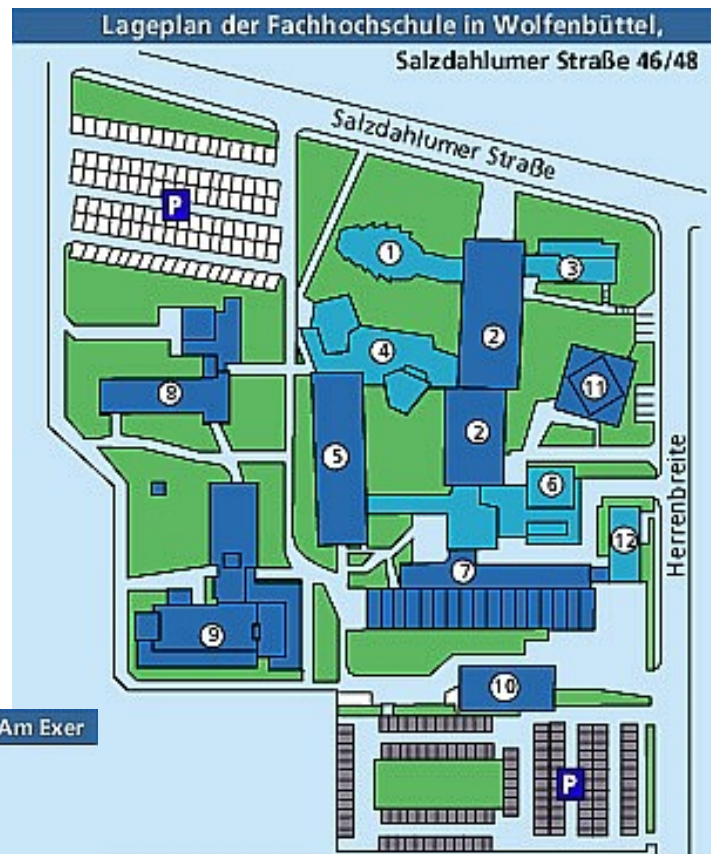

## ANREISEBESCHREIBUNG ZUM TWW

Das TWW befindet sich auf dem Gelände "Am Exer" der Fachhochschule Braunschweig/ Wolfenbüttel.

Die Fachhochschule hat zwei Standorte am nördlichen Rand Wolfenbüttels. Sie können Sie mit dem Auto, der Bahn oder dem Bus erreichen.

Fahren Sie nach Wolfenbüttel bis zur Haltestelle Mittelweg. Von dort gehen Sie durch die Salzdhahumer Straße zu den beiden Standorten der Fachhochschule etwa 15-20 Minuten.

## Lagepläne

Lageplan des Hauptstandortes der Fachhochschule an der Salzdahlumer Straße 46 / 48

Hier sind

die zentrale Verwaltung,  
das Rechenzentrum,  
die Fachbereiche

- Elektrotechnik
- Maschinenbau
- Recht
- Versorgungstechnik (9)

untergebracht.

Lageplan der Fachhochschule in Wolfenbüttel, Am Exer

Lageplan der Hochschulgebäude am Exer

Auf dem Gelände der ehemaligen britischen Kaserne befindet sich

- die Bibliothek (8)
- der Fachbereich Informatik
- das zentrale Immatrikulationsamt (2)
- die Zentrale Studienberatung (2)
- Labore des Fachbereichs V (4)
- zwei Wohnheime (12) und (23)
- das Bafög-Amt (23)
- TWW e.V. (9)