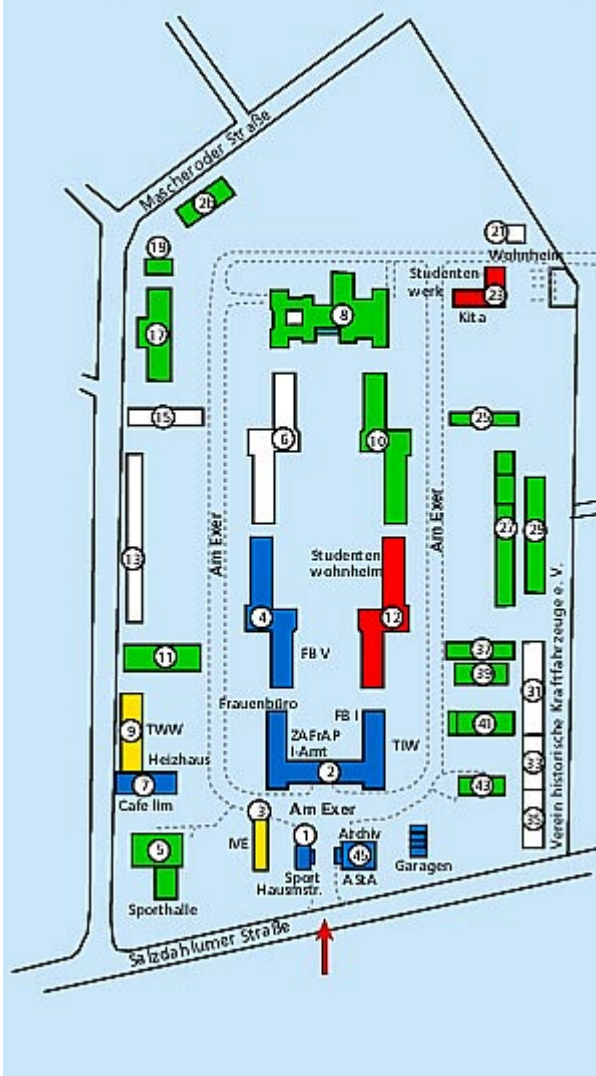

## ANREISEBESCHREIBUNG ZUM TWW

Das TWW befindet sich auf dem Gelände "Am Exer" der Fachhochschule Braunschweig/ Wolfenbüttel.

Die Fachhochschule hat zwei Standorte am nördlichen Rand Wolfenbüttels. Sie können Sie mit dem Auto, der Bahn oder dem Bus erreichen.

Hier geben wir einen kurzen Überblick über die Anfahrtsmöglichkeiten.

## Lagepläne

Lageplan des Hauptstandortes der Fachhochschule an der Salzdahlumer Straße 46 / 48

Hier sind

die zentrale Verwaltung,  
das Rechenzentrum,  
die Fachbereiche

- Elektrotechnik
- Maschinenbau
- Recht
- Versorgungstechnik (9)

untergebracht.

Lageplan der Fachhochschule in Wolfenbüttel, Am Exer

Lageplan der Hochschulgebäude am Exer

Auf dem Gelände der ehemaligen britischen Kaserne befindet sich

- die Bibliothek (8)
- der Fachbereich Informatik
- das zentrale Immatrikulationsamt (2)
- die Zentrale Studienberatung (2)
- Labore des Fachbereichs V (4)
- zwei Wohnheime (12) und (23)
- das Bafög-Amt (23)
- TWW e.V. (9)